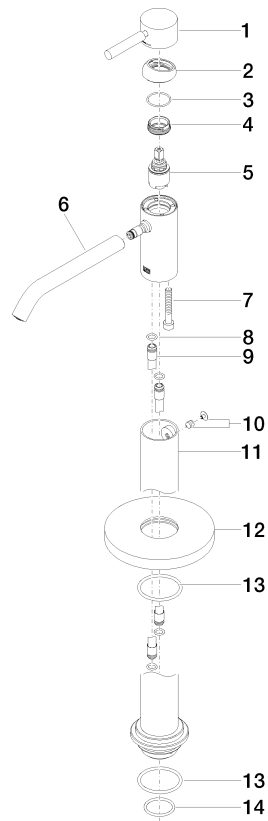

**META Waschtisch-Einhandbatterie mit Standrohr ohne Ablaufgarnitur -
Champagne gebürstet (22kt Gold)**

META

22 584 660

- Ausladung 196 mm
- starrer Auslauf
- runder luftangereicherter Strahl
- Höhe gesamt 1033 - 1103 mm
- Höhe bis Luftsprudler 951 - 1021 mm
- Rosette Ø 135 mm
- Durchfluss max. 5,7 l/min
- bleifrei
- Dieses Produkt leistet einen Beitrag zur Erfüllung der Vorgaben von nachhaltigen Gebäudezertifizierungen, z.B. LEED®, BREEAM®, DGNB

	Champagne gebürstet (22kt Gold)	22 584 660-46
	Chrom	22 584 660-00
	Platin gebürstet	22 584 660-06
	Dark Chrome	22 584 660-19
	Light Gold	22 584 660-26
	Light Gold gebürstet	22 584 660-27
	Schwarz matt	22 584 660-33
	Bronze gebürstet	22 584 660-42
	Champagne (22kt Gold)	22 584 660-47
	Chrom gebürstet	22 584 660-93
	Dark Platin gebürstet	22 584 660-99

**META Waschtisch-Einhandbatterie mit Standrohr ohne Ablaufgarnitur -
Champagne gebürstet (22kt Gold)**

META

22 584 660
mm [inches]

Durchflussdiagramm

Zertifikate

LGA_38422.

WRAS_240102015.

22 584 660
Ersatzteile für die
anderen
Oberflächenvarianten
finden Sie hier:
Chrom

Ersatzteilstückliste

Nr.	Artikelnummer	Benennung	Verbaumenge	Lieferzeit
1	90 20 66 002 00-46	Griff	1	30
2	09 28 30 041-46	Haube	1	30
3	09 14 10 091 90	Dichtung	1	2
4	09 24 04 266 90	Mutter	1	2
5	90 15 05 044 00 90	Kartusche	1	2
6	90 11 06 216 00-46	Auslauf	1	30
7	09 30 30 111 90	Schraube	1	2
8	09 14 10 139 90	Dichtung	2	2
9	04 28 22 022 10 90	Anschluss	2	2
10	04 31 11 002 00 90	Stift	1	2
11	90 28 22 574 00-46	Rohr	1	30
12	09 27 88 005-46	Rosette	1	60
13	09 14 10 084 90	Dichtung	2	2
14	09 14 10 018 90	Dichtung	1	2