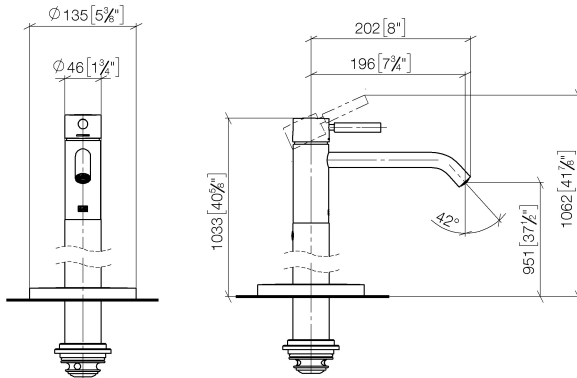

**META Waschtisch-Einhandbatterie mit Standrohr ohne Ablaufgarnitur -
Champagne gebürstet (22kt Gold)**

META

22 584 660

- Ausladung 196 mm
- starrer Auslauf
- runder luftangereicherter Strahl
- Höhe gesamt 1033 - 1103 mm
- Höhe bis Luftsprudler 951 - 1021 mm
- Rosette Ø 135 mm
- Durchfluss max. 5,7 l/min
- bleifrei
- Dieses Produkt leistet einen Beitrag zur Erfüllung der Vorgaben von nachhaltigen Gebäudezertifizierungen, z.B. LEED®, BREEAM®, DGNB

**META Waschtisch-Einhandbatterie mit Standrohr ohne Ablaufgarnitur -
Champagne gebürstet (22kt Gold)**

META

22 584 660
mm [inches]

Durchflussdiagramm

Zertifikate

LGA_38422.

WRAS_240102015.

22 584 660
Ersatzteile für die
anderen
Oberflächenvarianten
finden Sie hier:
Chrom

Ersatzteilstückliste

Nr.	Artikelnummer	Benennung	Verbaumenge	Lieferzeit
1	90 20 66 002 00-46	Griff	1	30
2	09 28 30 041-46	Haube	1	30
3	09 14 10 091 90	Dichtung	1	2
4	09 24 04 266 90	Mutter	1	2
5	90 15 05 044 00 90	Kartusche	1	2
6	90 11 06 216 00-46	Auslauf	1	30
7	09 30 30 111 90	Schraube	1	2
8	09 14 10 139 90	Dichtung	2	2
9	04 28 22 022 10 90	Anschluss	2	2
10	04 31 11 002 00 90	Stift	1	2
11	90 28 22 574 00-46	Rohr	1	30
12	09 27 88 005-46	Rosette	1	60
13	09 14 10 084 90	Dichtung	2	2
14	09 14 10 018 90	Dichtung	1	2